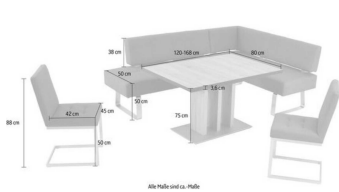

Moderner Speisetisch

Artikelnummer: 14200063002601

TOPSELLER

1.299,00 €

Alle Preise inkl. MwSt.

Dieser Artikel ist ausschließlich in unseren Filialen erhältlich.

IN AUSSTELLUNG ANSEHEN

Wien 22

Wien 10

Wien 12

Zentrallager Wien 22

Kontakt Filialen

Wien 22

01 / 732 48

Wien 10

01 / 602 36 30

Wien 12

01 / 804 77 69

Kurzbeschreibung

- Auszugstisch auf max. 180cm
- Dekor: Eiche Terra
- Modernes Design