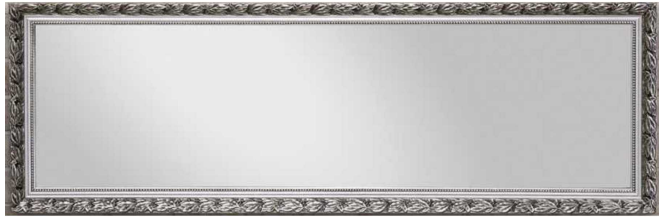

# Holzrahmen-Spiegel

Artikelnummer: 42650945000502

**SCHNÄPPCH  
EN**

~~129,00 €~~

Alle Preise inkl. MwSt.

**Dieser Artikel ist ausschließlich in unseren Filialen erhältlich.**

## Additional Information

---

Artikelnummer	42650945000502
Anmerkungen	inkl. Aufhänger, silberfarben
Bestellart	In der Filiale
Lieferart	Selbstabholung, Lieferung
Breite	ca. 70 cm
Höhe	ca. 170 cm
Rahmen	Silber
Farbenalternativen vorhanden	Ja
Rahmen	Holz
Lieferzustand	Montiert
Letztes Verfügbarkeits-Update	2024-04-29 12:11:31