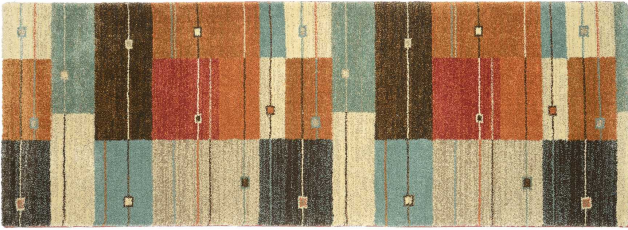

Veloursteppich 80x150cm

Artikelnummer: 193108020040

~~99,00 €~~

Alle Preise inkl. MwSt.

Dieser Artikel ist ausschließlich in unseren Filialen erhältlich.

IN AUSSTELLUNG ANSEHEN

Wien 22	✓
Wien 10	✓
Wien 12	✓
Zentrallager Wien 22	✗

Kontakt Filialen

Wien 22 01 / 732 48

Wien 10 01 / 602 36 30

Wien 12 01 / 804 77 69

Kurzbeschreibung

- Weicher Flor durch doppelt gewebtes Garn
- Strapazierfähig
- Mit Jute-Rücken

Beschreibung

Ein Velour-Teppich mit einem weichem Flor und einem faszinierenden Muster von verschiedenen großen Kästchen verleiht jedem Raum eine einladende und zugleich elegante Atmosphäre. Dieser Teppich ist ideal für das Wohnzimmer, einen gemütlichen