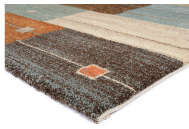

IN AUSSTELLUNG ANSEHEN

Wien 22	✓
Wien 10	✓
Wien 12	✓
Zentrallager Wien 22	✗

Kontakt Filialen

Wien 22 01 / 732 48

Wien 10 01 / 602 36 30

Wien 12 01 / 804 77 69

Kurzbeschreibung

- Weicher Flor durch doppelt gewebtes Garn
- Strapazierfähig
- Mit Jute-Rücken

Beschreibung

Ein Velour-Teppich mit einem weichem Flor und einem faszinierenden Muster von verschiedenen großen Kästchen verleiht jedem Raum eine einladende und zugleich elegante Atmosphäre. Dieser Teppich ist ideal für das Wohnzimmer, einen gemütlichen