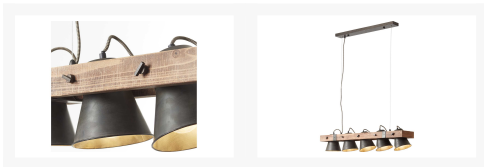

# Dekorative Pendelleuchte

Artikelnummer: 182307140008

**SCHNÄPPCH  
EN**

~~269,00 €~~

Alle Preise inkl. MwSt.

**Dieser Artikel ist ausschließlich in unseren Filialen erhältlich.**

## Kurzbeschreibung

- Fassung: E27
- Leistung: 10W
- Maße: 20x95x115cm

## Additional Information

---

Artikelnummer	182307140008
Marke	Brilliant AG
Stil	Modern
Gewicht	ca. 4,215 kg
Pflegehinweise	Mit einem Tuch sanft von Staub befreien
Bestellart	In der Filiale
Lieferart	Selbstabholung
Länge	ca. 20 cm
Breite	ca. 95 cm
Tiefe	ca. 20 cm
Höhe	ca. 115 cm
Hauptfarbe	Schwarz
Hauptmaterial	Metall/Holz
Anzahl Leuchtmittel	5 Stück (nicht enthalten)
Energieverbrauch	10 Watt
Fassung	E27
Abmessungen Verpackung	ca. 22,5 x 97 x 26,5 cm (Länge / Breite / Höhe)
Gewicht Verpackung	ca. 5,14 kg
Lieferzustand	Vormontiert