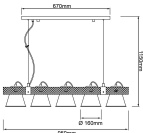

Dekorative Pendelleuchte

Artikelnummer: 182307140008

**SCHNÄPPCH
EN**

~~269,00 €~~

Alle Preise inkl. MwSt.

Dieser Artikel ist ausschließlich in unseren Filialen erhältlich.

IN AUSSTELLUNG ANSEHEN

Wien 22	✗
Wien 10	✓
Wien 12	✗
Zentrallager Wien 22	✗

Kontakt Filialen

Wien 22 01 / 732 48

Wien 10 01 / 602 36 30

Wien 12 01 / 804 77 69

Kurzbeschreibung

- Fassung: E27
- Leistung: 10W
- Maße: 20x95x115cm