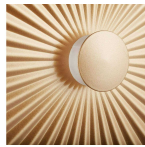

Wandleuchte

Artikelnummer: 184307140007

**SCHNÄPPCH
EN**

~~79,99 €~~

Alle Preise inkl. MwSt.

Dieser Artikel ist ausschließlich in unseren Filialen erhältlich.

IN AUSSTELLUNG ANSEHEN

Wien 22	✗
Wien 10	✗
Wien 12	✓
Zentrallager Wien 22	✗

Kontakt Filialen

Wien 22 01 / 732 48

Wien 10 01 / 602 36 30

Wien 12 01 / 804 77 69

Kurzbeschreibung

- Fassung: LED
- Leistung: 12W
- Dimmbar: nein