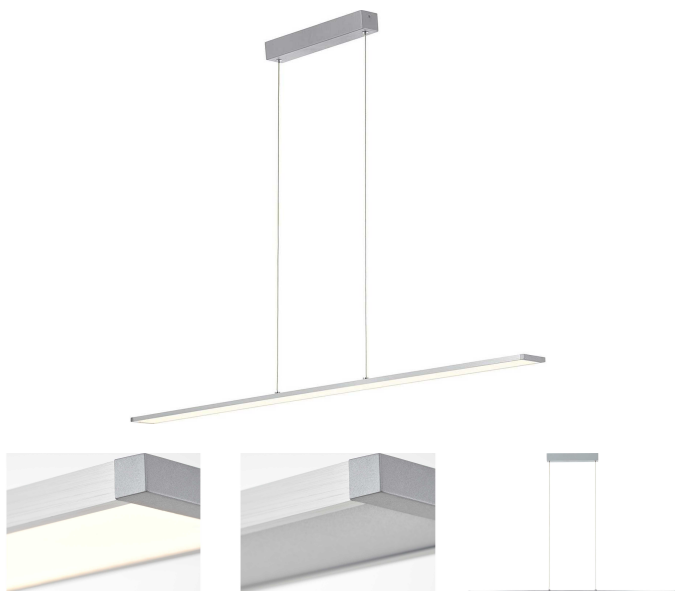

Dekorative Pendelleuchte

Artikelnummer: 182307140005

**SCHNÄPPCH
EN**

~~129,00 €~~

Alle Preise inkl. MwSt.

Dieser Artikel ist ausschließlich in unseren Filialen erhältlich.

IN AUSSTELLUNG ANSEHEN

Wien 22	✓
Wien 10	✗
Wien 12	✓
Zentrallager Wien 22	✗

Kontakt Filialen

Wien 22  01 / 732 48

Wien 10  01 / 602 36 30

Wien 12  01 / 804 77 69

Kurzbeschreibung

- Fassung: LED
- 22W, 3000K, 2200Lm
- Maße: 7x120x131cm

Beschreibung

Weitere Daten zum Produkt:

- Schutzklasse: IP 20
- Anschlussspannung: 220-240V
- dimmbar: Nein
- Farbwechsel: Nein
- Smart Home: Nein

Additional Information

Artikelnummer	182307140005
Marke	Brilliant AG
Stil	Modern
Gewicht	ca. 1,453 kg
Pflegehinweise	Mit einem Tuch sanft von Staub befreien
Bestellart	In der Filiale
Lieferart	Selbstabholung, Post
Länge	ca. 7 cm
Breite	ca. 120 cm
Tiefe	ca. 7 cm
Höhe	ca. 131 cm
Hauptfarbe	Silber (Aluminium)
Hauptmaterial	Metall/Kunststoff
Anzahl Leuchtmittel	1 Stück (enthalten)
Leuchtmittel enthalten	Ja
Energieeffizienzklasse	A
Energieverbrauch	22 Watt
Fassung	LED
Farbtemperatur	3000 Kelvin
Helligkeit	2200 Lumen
Abmessungen Verpackung	ca. 9 x 122,5 x 9,5 cm (Länge / Breite / Höhe)
Gewicht Verpackung	ca. 1,837 kg
Lieferzustand	Vormontiert