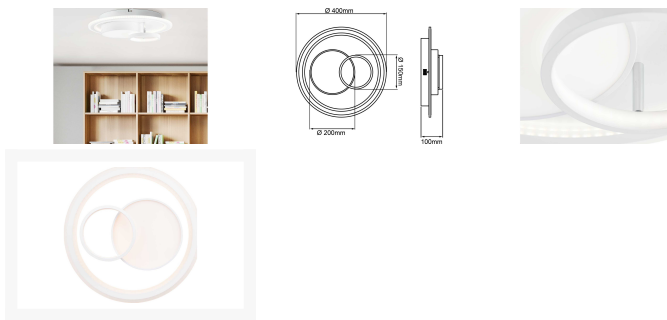

LED-Deckenleuchte

Artikelnummer: 183307140022

**SCHNÄPPCH
EN**

~~209,00 €~~

Alle Preise inkl. MwSt.

Dieser Artikel ist ausschließlich in unseren Filialen erhältlich.

IN AUSSTELLUNG ANSEHEN

Wien 22	✓
Wien 10	✗
Wien 12	✗
Zentrallager Wien 22	✗

Kontakt Filialen

Wien 22  01 / 732 48

Wien 10  01 / 602 36 30

Wien 12  01 / 804 77 69

Kurzbeschreibung

- Fassung: LED
- 40W, 3000-6500K, 4800Lm
- Maße: 40x40x10,5cm

Beschreibung

Weitere Daten zum Produkt:

- Schutzklasse: IP 20
- Anschlussspannung: 220-240V
- dimmbar: Ja
- Farbwechsel: Ja
- Smart Home: Nein

Additional Information

Artikelnummer	183307140022
Marke	Brilliant AG
Stil	Modern
Gewicht	ca. 2,254 kg
Pflegehinweise	Mit einem Tuch sanft von Staub befreien
Bestellart	In der Filiale
Lieferart	Selbstabholung, Lieferung
Länge	ca. 40 cm
Breite	ca. 40 cm
Durchmesser	ca. 40 cm
Tiefe	ca. 40 cm
Höhe	ca. 10,5 cm
Hauptfarbe	Weiß
Hauptmaterial	Metall/Kunststoff
Leuchtmittel enthalten	Ja
Energieeffizienzklasse	E
Energieverbrauch	40 Watt
Fassung	LED
Farbtemperatur	4500 Kelvin
Helligkeit	4800 Lumen
Abmessungen Verpackung	ca. 12 x 46 x 46 cm (Länge / Breite / Höhe)
Gewicht Verpackung	ca. 2,816 kg
Lieferzustand	Vormontiert
Letztes Verfügbarkeits-Update	2024-04-29 14:10:46