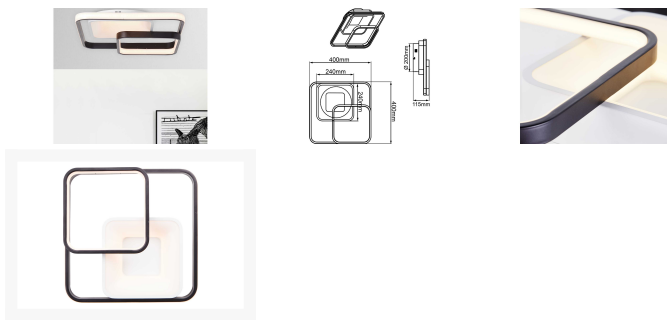

LED-Deckenleuchte

Artikelnummer: 183307140017

**SCHNÄPPCH
EN**

~~129,00 €~~

Alle Preise inkl. MwSt.

Dieser Artikel ist ausschließlich in unseren Filialen erhältlich.

IN AUSSTELLUNG ANSEHEN

Wien 22	✘
Wien 10	✔
Wien 12	✘
Zentrallager Wien 22	✘

Kontakt Filialen

Wien 22  01 / 732 48

Wien 10  01 / 602 36 30

Wien 12  01 / 804 77 69

Kurzbeschreibung

- Fassung: LED
- 42W, 3000-6500K, 5000Lm
- Maße: 40x40x11,5

Beschreibung

Weitere Daten zum Produkt:

- Schutzklasse: IP 20
- Anschlussspannung: 220-240V
- dimmbar: Ja
- Farbwechsel: Ja
- Smart Home: Nein

Additional Information

Artikelnummer	183307140017
Marke	Brilliant AG
Stil	Modern
Gewicht	ca. 1,944 kg
Pflegehinweise	Mit einem Tuch sanft von Staub befreien
Bestellart	In der Filiale
Lieferart	Selbstabholung, Post
Länge	ca. 40 cm
Breite	ca. 40 cm
Tiefe	ca. 40 cm
Höhe	ca. 11,5 cm
Hauptfarbe	Schwarz
Hauptmaterial	Metall/Kunststoff
Leuchtmittel enthalten	Ja
Energieeffizienzklasse	E
Energieverbrauch	42 Watt
Fassung	LED
Farbtemperatur	4500 Kelvin
Helligkeit	5000 Lumen
Abmessungen Verpackung	ca. 13 x 45 x 45 cm (Länge / Breite / Höhe)
Gewicht Verpackung	ca. 2,547 kg
Lieferzustand	Vormontiert