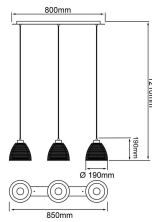

Pendelleuchte

Artikelnummer: 182307140010

**SCHNÄPPCH
EN**

~~289,00 €~~

Alle Preise inkl. MwSt.

Dieser Artikel ist ausschließlich in unseren Filialen erhältlich.

IN AUSSTELLUNG ANSEHEN

Wien 22	✗
Wien 10	✓
Wien 12	✗
Zentrallager Wien 22	✗

Kontakt Filialen

Wien 22  01 / 732 48

Wien 10  01 / 602 36 30

Wien 12  01 / 804 77 69

Kurzbeschreibung

- Fassung: E27
- 60W, IP20
- Maße: 19,5x80x121cm

Beschreibung

Weitere Daten zum Produkt:

- Schutzklasse: IP 20
- Anschlussspannung: 230V
- dimmbar: Nein
- Farbwechsel: Nein
- Smart Home: Nein

Additional Information

Artikelnummer	182307140010
Marke	Brilliant AG
Stil	Modern
Gewicht	ca. 4,231 kg
Pflegehinweise	Mit einem Tuch sanft von Staub befreien
Bestellart	In der Filiale
Lieferart	Selbstabholung
Länge	ca. 19,5 cm
Breite	ca. 80 cm
Tiefe	ca. 195 cm
Höhe	ca. 121 cm
Hauptfarbe	Braun (Bronze)
Hauptmaterial	Metall/Glas
Anzahl Leuchtmittel	3 Stück (nicht enthalten)
Energieverbrauch	60 Watt
Fassung	E27
Abmessungen Verpackung	ca. 29 x 82,5 x 19,5 cm (Länge / Breite / Höhe)
Gewicht Verpackung	ca. 4,85 kg
Lieferzustand	Vormontiert