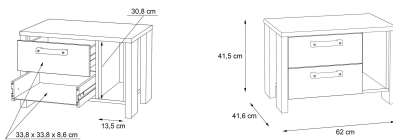

**SCHNÄPPCH
EN**

~~89,99 €~~

Alle Preise inkl. MwSt.

Dieser Artikel ist ausschließlich in unseren Filialen erhältlich.