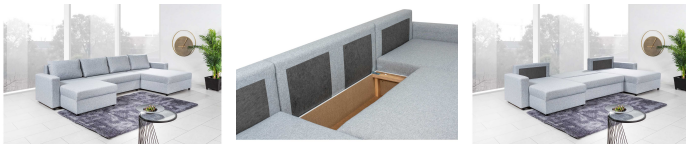

IN AUSSTELLUNG ANSEHEN

Wien 22	✓
Wien 10	✓
Wien 12	✗
Zentrallager Wien 22	✓

Kontakt Filialen

Wien 22 01 / 732 48

Wien 10 01 / 602 36 30

Wien 12 01 / 804 77 69

Kurzbeschreibung

- Einmalig links oder rechts montierbar
- Rücken echt bezogen
- Inkl. Bettfunktion

Beschreibung

Legen Sie die Beine hoch, schmiegen Sie sich an die Kissen und gleiten Sie ganz entspannt in Ihren wohlverdienten Feierabend. Diese Polstergarnitur bietet Ihnen mit einem Stellmaß von ca. 165 x 322 x 145 cm auch ausreichend Platz für Freunde, Bekannte