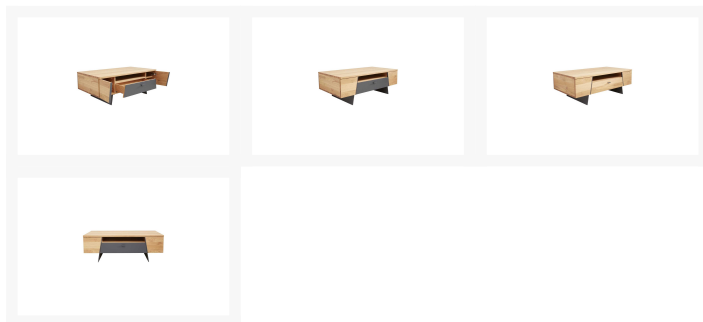

# Moderner Couchtisch

Artikelnummer: 11100052000402

**SCHNÄPPCH  
EN**

~~719,00 €~~

Alle Preise inkl. MwSt.

**Dieser Artikel ist ausschließlich in unseren Filialen erhältlich.**

## Kurzbeschreibung

- Vollholz Wildeiche quer furniert
- 2 Nischen, 2 Schubkästen und 4 Türen
- Diagonale Linien und Akzentflächen

## Beschreibung

---

Dieser exklusive Vollholz-Couchtisch von Interliving verkörpert tiefste Natürlichkeit und bringt warmen Charme und ein behagliches Ambiente in den Raum. Stilvoll abgerundet werden die qualitativ hochwertigen Wohnzimmermöbel durch den Sprenkellack und Absetzungen in Beton Stone Grey. Besonders markant sind die diagonalen Linien zwischen dem Frontbereich und den Akzentflächen in Beton. Sie verleihen dem Programm das gewisse Etwas. Aus der gleichen Serie können Sie passende Vitrinen, TV-Lowboards, Wandregale und Sideboards ergänzen.

## Additional Information

---

Artikelnummer	11100052000402
Marke	Interliving
Stil	Modern
Bestellart	In der Filiale
Lieferart	Selbstabholung, Lieferung
Artikelinhalt	4x Türen, 2x Schubkästen, 2x Fächer
Breite	ca. 120 cm
Tiefe	ca. 65 cm
Höhe	ca. 42 cm
Bett	ca. 120 x 65 x 42 cm (Breite / Tiefe / Höhe)
Hauptfarbe	Holz (Wildeiche)
Nebenfärbung	Beton Stone Grey
Front	Wildeiche Echtholzfurniert
Absetzung	Grau (Beton Stone Grey)
Fuß	Beton Stone Grey
Hauptmaterial	Vollholz
Nebematerial	Metall
Front	Wildeiche echtholzfurniert
Holzart	Wildeiche furniert
Lieferzustand	Vormontiert
Letztes Verfügbarkeits-Update	2024-05-03 14:11:22