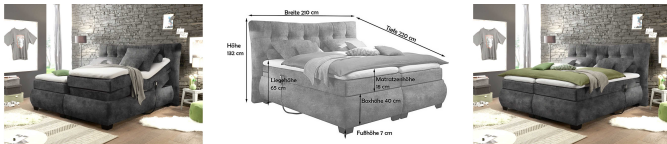

Motorboxspringbett

Artikelnummer: 123403090062

**SCHNÄPPCH
EN**

1.799,00 €

Alle Preise inkl. MwSt.

Dieser Artikel ist ausschließlich in unseren Filialen erhältlich.

IN AUSSTELLUNG ANSEHEN

Wien 22	✘
Wien 10	✔
Wien 12	✘
Zentrallager Wien 22	✘

Dieses Boxspringbett glänzt in seinen außergewöhnlichen Farben und Struktur des Stoffes. Ein Boxspringbett, das so ziemlich jedes mögliche Kriterium erfüllen wird. Der Topper des Boxspringbettes ist ein hochwertiger HR-Topper und vermittelt Ihnen ein mittelhartes Liegeempfinden. Das Kopfteil des Bettes ist sehr aufwendig verarbeitet und abgesetzt mit einer attraktiven Steppung. Ein echter Hingucker sind die eckigen und perfekt designten 7 cm hohen Kunststofffüße. Das Boxspringbett Derby lässt sich beliebig via Fernbedienung auf die gewünschte Sitz -oder Liegeposition anpassen. Die Fernbedienungen ist links und rechts auf jeder Seite des Bettes an einer Stoffschlaufe aufgehängt und jederzeit schnell greifbar.

Additional Information

Artikelnummer	123403090062
Gewicht	ca. 208 kg
Pflegehinweise	Topper bis 40°C waschbar. Regelmäßig absaugen mit passender Bürste bzw. passendem Aufsatz. 1x im halben Jahr mit einem feuchten Tuch über die Fläche wischen
Bestellart	In der Filiale
Lieferart	Selbstabholung
Im Preis enthalten	Boxspringbett mit Motor, 7-Zonen-Taschenfederkernmatratzen, Topper
Nicht im Preis enthalten	Lieferung erfolgt ohne Deko oder sonstige nicht im Angebot genannte Artikel!
Breite	ca. 220 cm
Tiefe	ca. 210 cm
Höhe	ca. 132 cm
Liegefläche	ca. 180 x 200 cm (Breite / Länge)
Liegehöhe	ca. 65 cm
Kopfteilhöhe	ca. 132 cm
Fußhöhe	ca. 7 cm
Hauptfarbe	Grau
Fuß	Schwarz
Hauptmaterial	Stoff
Gestell	Holz
Gestellbezeichnung	Hochwertiges stabiles Holzgestell
Füße	Kunststoff
Topper	HR 30-Topper (6 cm)
Funktionen inklusive	motorisch verstellbare Liegefläche
Matratzenkern	7-Zonen-Taschenfederkern
Lieferzustand	Vormontiert
Letztes Verfügbarkeits-Update	2024-05-01 15:10:50