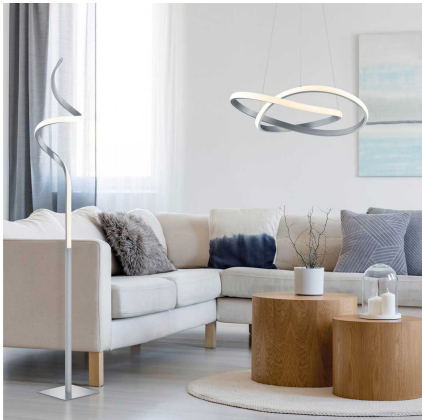

LED-Stehleuchte

Artikelnummer: 186307190128

**SCHNÄPPCH
EN**

~~79,99 €~~

Alle Preise inkl. MwSt.

Dieser Artikel ist ausschließlich in unseren Filialen erhältlich.

IN AUSSTELLUNG ANSEHEN

Wien 22	✓
Wien 10	✓
Wien 12	✗
Zentrallager Wien 22	✗

Kontakt Filialen

Wien 22 01 / 732 48

Wien 10 01 / 602 36 30

Wien 12 01 / 804 77 69

Kurzbeschreibung

- Fassung: LED
- Leistung: 11W
- Dimmbar: ja