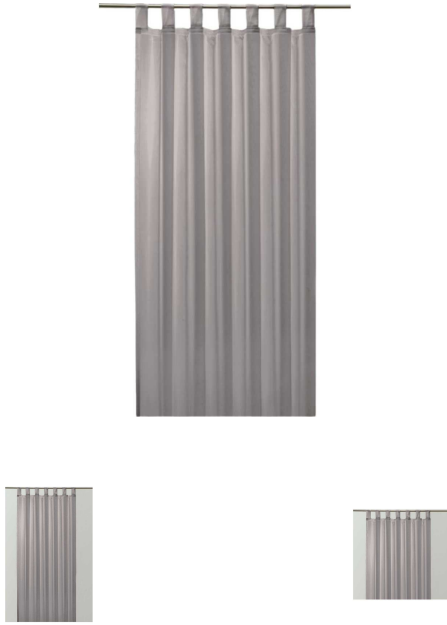

# Schlaufenschal

Artikelnummer: 17740595011404

**SCHNÄPPCH  
EN**

~~5,99 €~~

Alle Preise inkl. MwSt.

**Dieser Artikel ist ausschließlich in unseren Filialen erhältlich.**

## Kurzbeschreibung

- Produktart: Vorhang mit Schlaufen
- Transparenz: Durchscheinend
- Maße: BxL 140x245cm

## Additional Information

---

Artikelnummer	17740595011404
Bestellart	In der Filiale
Lieferart	Selbstabholung
Länge	ca. 245 cm
Breite	ca. 140 cm
Hauptfarbe	Silber (Silberfarben)
Hauptmaterial	Polyester
Stoffzusammensetzung	Polyester
Letztes Verfügbarkeits-Update	2024-04-26 16:11:07