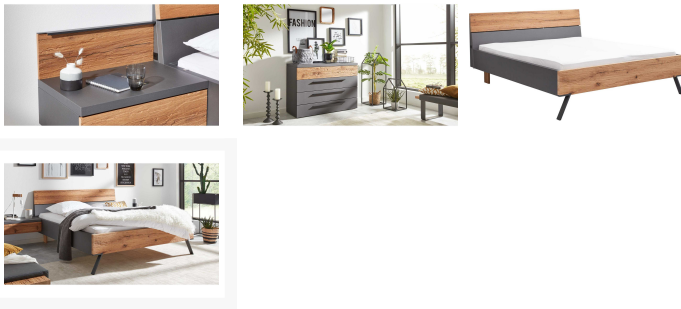

Modernes Schlafzimmer

Artikelnummer: 121001930048

~~6.099,00 €~~

Alle Preise inkl. MwSt.

Dieser Artikel ist ausschließlich in unseren Filialen erhältlich.

IN AUSSTELLUNG ANSEHEN

Wien 22	✓
Wien 10	✓
Wien 12	✗
Zentrallager Wien 22	✗

Kontakt Filialen

Wien 22  01 / 732 48

Wien 10  01 / 602 36 30

Wien 12  01 / 804 77 69

Kurzbeschreibung

- Mattlackoberflächen
- Balkeneiche-Akzente
- Individuell planbar

Beschreibung

Das Doppelbettgestell misst ca. 188 x 99 x 219 cm (BxHxL) und bietet eine Liegefläche von ca. 180 x 200 cm (BxL). Als Highlights

fungieren zum einen die Komfort-Bettseitenhöhe von ca. 50 cm und zum anderen die vierfach höhenverstellbare Einlegetiefe für die Lattenrahmen. Letztere und auch die Matratzen sind nicht im Preis inbegriffen, jedoch ebenso wie edle und bequeme Kopfteilpolster ergänzend erhältlich. Das Bettgestell steht insgesamt in zwei Farben, drei Breiten und vier Längen zur Wahl. Der Drehtürenschränk hat sechs Türen mit robusten Metallscharnieren. Deren Schließdämpfung gewährleistet lautloses Schließen. Innen bietet der Schlafzimmerschränk insgesamt sechs Kleiderböden und drei Kleiderstangen, sodass Sie Kleidung, Bettwäsche, Handtücher und andere Textilien liegend oder hängend aufbewahren können. Durch die gelungene Kombination aus trendig-graphitfarbenem Mattlack mit robuster Balkeneiche gehackt strahlt die Schubladenkommode moderne Eleganz und gemütlich-natürlichen Charme aus. Für das gewisse Etwas und eine stilsichere Abrundung sorgen graphitfarbene Metallgriffe mit Eisenglimmerlack. Die grifflose Holzfront mit push-to-open-Funktion setzt einen attraktiven Akzent. Maße belaufen sich auf ca. 115 x 83 x 45 cm (BxHxT)