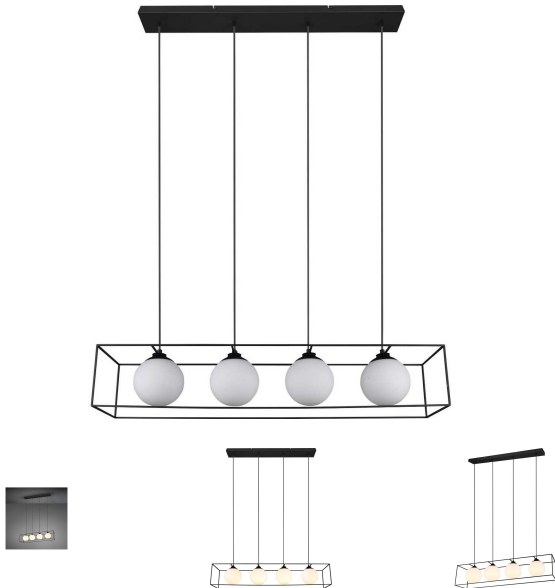

# Pendelleuchte

Artikelnummer: 182007190148

**SCHNÄPPCH  
EN**

~~139,00 €~~

Alle Preise inkl. MwSt.

**Dieser Artikel ist ausschließlich in unseren Filialen erhältlich.**

## Kurzbeschreibung

- Fassung: 4xE14
- Leistung: 40W
- Dimmbar: nein

## Beschreibung

---

Diese vierflammige Pendelleuchte punktet direkt doppelt.

Ihr Gehäuse ist als trendiger, offener Metallkorpus gestaltet und setzt das Glas durch dieses Design perfekt in Szene.

Das Design der Leuchte folgt einer ersichtlichen Guideline: klare Linien und Strukturen.

Sie verzichtet auf viel Schnickschnack und setzt auf Schlichtheit. Diese Pendelleuchte ist ein stylisches Highlight für Ihren Wohnraum.

Der Rahmen besteht aus Metall in Schwarz matt, die Gläser der Leuchte sind weiß.