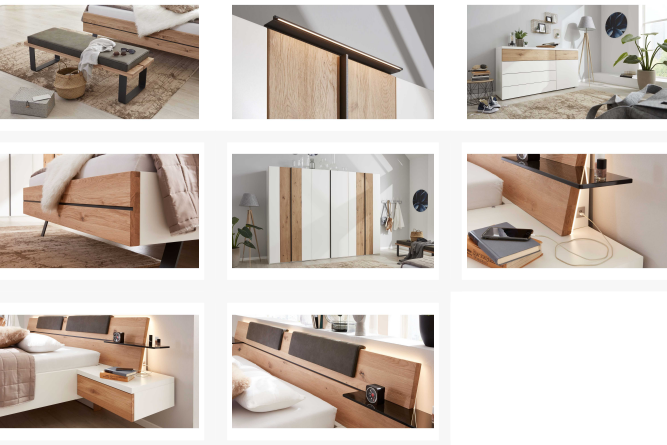

IN AUSSTELLUNG ANSEHEN

Wien 22	✓
Wien 10	✗
Wien 12	✗
Zentrallager Wien 22	✗

Kontakt Filialen

Wien 22 01 / 732 48

Wien 10 01 / 602 36 30

Wien 12 01 / 804 77 69

Kurzbeschreibung

- Komfort-Liegebett
- Zwei Hänge-Nachtkonsolen
- Drehtürenschränk 6-türig