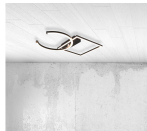

IN AUSSTELLUNG ANSEHEN

Wien 22	✘
Wien 10	✔
Wien 12	✔
Zentrallager Wien 22	✘

Kontakt Filialen

Wien 22 01 / 732 48

Wien 10 01 / 602 36 30

Wien 12 01 / 804 77 69

Kurzbeschreibung

- Fassung: LED
- Leistung: 23,5W
- Dimmbar: ja