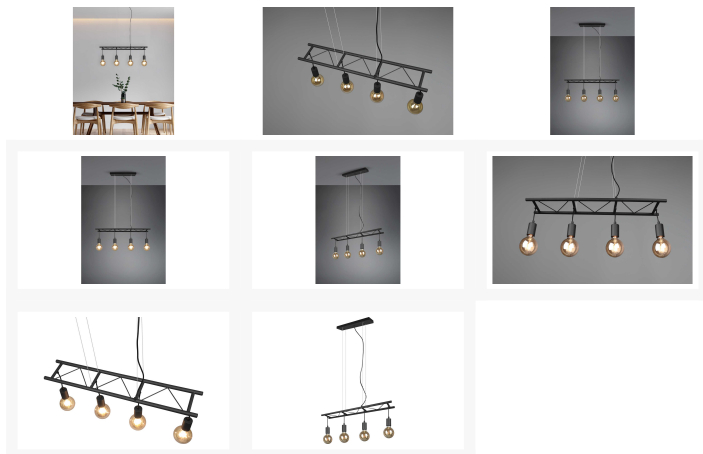

Pendelleuchte

Artikelnummer: 182007190166

**SCHNÄPPCH
EN**

~~79,99 €~~

Alle Preise inkl. MwSt.

Dieser Artikel ist ausschließlich in unseren Filialen erhältlich.

IN AUSSTELLUNG ANSEHEN

| | |
|----------------------|---|
| Wien 22 | ✓ |
| Wien 10 | ✓ |
| Wien 12 | ✓ |
| Zentrallager Wien 22 | ✗ |

Kontakt Filialen

Wien 22  01 / 732 48

Wien 10  01 / 602 36 30

Wien 12  01 / 804 77 69

Kurzbeschreibung

- Fassung: 4xE27
- Leistung: 10W
- Dimmbar: nein

Beschreibung

Der Factory-Look des Pendels lässt sich flexibel integrieren und bietet eine moderne Beleuchtungsoption.

In Kombination mit einem auffälligen Leuchtmittel wird die Leuchte zu einem Must-have für Wohnräume.

In Schwarz sorgt die Leuchte für einen schönen Kontrast und wird zum absoluten Blickfang.

Für eine energiesparende Beleuchtung empfiehlt sich die Verwendung eines LED Leuchtmittels.

Additional Information

| | |
|------------------------|--|
| Artikelnummer | 182007190166 |
| Gewicht | ca. 1,6 kg |
| Pflegehinweise | Mit einem trockenem Tuch sanft von Staub befreien. |
| Bestellart | Online reservierbar |
| Lieferart | Selbstabholung, Post |
| Breite | ca. 80 cm |
| Tiefe | ca. 14 cm |
| Höhe | ca. 150 cm |
| Hauptfarbe | Schwarz |
| Hauptmaterial | Metall |
| Anzahl Leuchtmittel | 4 Stück (nicht enthalten) |
| Energieverbrauch | 10 Watt |
| Fassung | E27 |
| Beleuchtungsmittel | E27 |
| Abmessungen Verpackung | ca. 12 x 18,5 x 85 cm (Länge / Breite / Höhe) |
| Gewicht Verpackung | ca. 2,3 kg |
| Lieferzustand | Vormontiert |