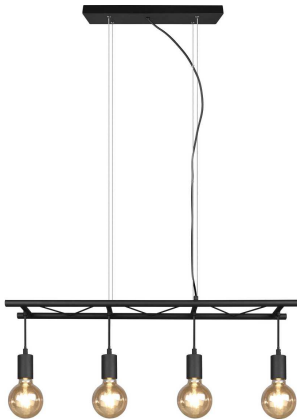

Pendelleuchte

Artikelnummer: 182007190166

**SCHNÄPPCH
EN**

~~79,99 €~~

Alle Preise inkl. MwSt.

Dieser Artikel ist ausschließlich in unseren Filialen erhältlich.

IN AUSSTELLUNG ANSEHEN

| | |
|----------------------|---|
| Wien 22 | ✓ |
| Wien 10 | ✓ |
| Wien 12 | ✓ |
| Zentrallager Wien 22 | ✗ |

Kontakt Filialen

Wien 22  01 / 732 48

Wien 10  01 / 602 36 30

Wien 12  01 / 804 77 69

Kurzbeschreibung

- Fassung: 4xE27
- Leistung: 10W
- Dimmbar: nein

Beschreibung

Der Factory-Look des Pendels lässt sich flexibel integrieren und bietet eine moderne Beleuchtungsoption.

In Kombination mit einem auffälligen Leuchtmittel wird die Leuchte zu einem Must-have für Wohnräume.

In Schwarz sorgt die Leuchte für einen schönen Kontrast und wird zum absoluten Blickfang.

Für eine energiesparende Beleuchtung empfiehlt sich die Verwendung eines LED Leuchtmittels.

Additional Information

| | |
|------------------------|--|
| Artikelnummer | 182007190166 |
| Gewicht | ca. 1,6 kg |
| Pflegehinweise | Mit einem trockenem Tuch sanft von Staub befreien. |
| Bestellart | Online reservierbar |
| Lieferart | Selbstabholung, Post |
| Breite | ca. 80 cm |
| Tiefe | ca. 14 cm |
| Höhe | ca. 150 cm |
| Hauptfarbe | Schwarz |
| Hauptmaterial | Metall |
| Anzahl Leuchtmittel | 4 Stück (nicht enthalten) |
| Energieverbrauch | 10 Watt |
| Fassung | E27 |
| Beleuchtungsmittel | E27 |
| Abmessungen Verpackung | ca. 12 x 18,5 x 85 cm (Länge / Breite / Höhe) |
| Gewicht Verpackung | ca. 2,3 kg |
| Lieferzustand | Vormontiert |