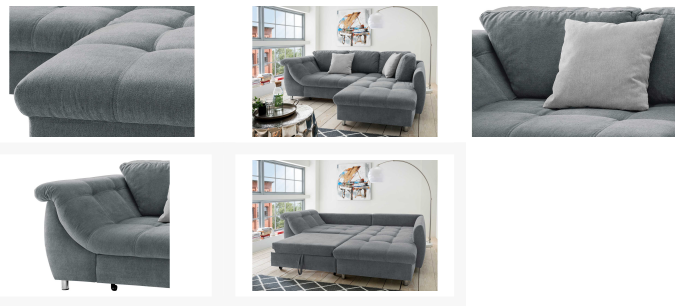

IN AUSSTELLUNG ANSEHEN

Wien 22	✓
Wien 10	✓
Wien 12	✗
Zentrallager Wien 22	✓

Kontakt Filialen

Wien 22	☎ 01 / 732 48
Wien 10	☎ 01 / 602 36 30
Wien 12	☎ 01 / 804 77 69

Kurzbeschreibung

- Füße Kunststoff Chrom-Optik
- Rücken echt bezogen
- Schenkelmaß: ca. 250x190 cm

Beschreibung

Dieses Modell besticht durch geschwungene Formen und eine auffällige Steppung in der Sitzfläche. Das kompakte Stellmaß von etwa 250 x 190 cm erlaubt es, auch Besitzern kleinerer Wohnungen ihr Zuhause um eine gemütliche Polsterecke zu bereichern,