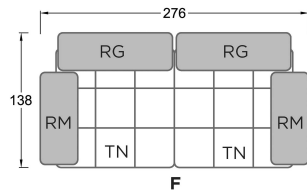

Modernes Sofa

Artikelnummer: 118700390019

**SCHNÄPPCH
EN**

~~5.699,00 €~~

Alle Preise inkl. MwSt.

Dieser Artikel ist ausschließlich in unseren Filialen erhältlich.

IN AUSSTELLUNG ANSEHEN

Wien 22	✓
Wien 10	✗
Wien 12	✗
Zentrallager Wien 22	✗

Kontakt Filialen

Wien 22 01 / 732 48

Wien 10 01 / 602 36 30

Wien 12 01 / 804 77 69

Kurzbeschreibung

- Großzügig, flexibel, unkonventionell
- Ausergewöhnliches Design
- Qualitativ sehr hochwertig