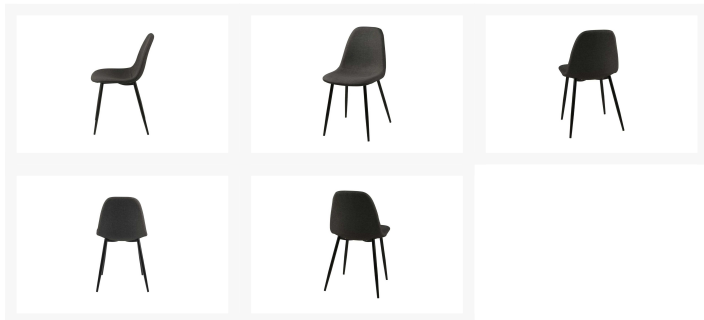

# Stuhl

Artikelnummer: 16320441004601

**SCHNÄPPCH  
EN**

~~49,99 €~~

Alle Preise inkl. MwSt.

**Dieser Artikel ist ausschließlich in unseren Filialen erhältlich.**

## Kurzbeschreibung

- Stoff: Sawana Grau
- Fuß: Metall schwarz
- B/H/T: ca. 44x87x39 cm

## Beschreibung

---

Dieser moderne Stuhl zeichnet sich durch einen interessanten hellgrauen Stoff aus, der gepolstert wurde. Sitzfläche und Rückenlehne sind leicht profiliert, um die bequemste Sitzposition zu gewährleisten. Die Basis des Stuhls besteht aus pulverbeschichteten schwarzen Metallbeinen.

## Additional Information

---

Artikelnummer	16320441004601
Stil	Modern
Gewicht	ca. 5,48 kg
Pflegehinweise	Regelmäßig absaugen mit passender Bürste bzw. passendem Aufsatz. 1x im halben Jahr mit einem feuchten Tuch über die Fläche wischen
Bestellart	Online reservierbar
Lieferart	Selbstabholung, Lieferung
Maximale Belastbarkeit	ca. 120 kg
Breite	ca. 44 cm
Tiefe	ca. 56 cm
Höhe	ca. 84 cm
Sitztiefe	ca. 39 cm
Sitzbreite	ca. 44,5 cm
Sitzhöhe	ca. 48,5 cm
Hauptfarbe	Grau (Sawana Grau)
Fuß	Schwarz
Hauptmaterial	Stoff
Füße	Metall
Lieferzustand	Vormontiert
Letztes Verfügbarkeits-Update	2024-04-28 04:12:30