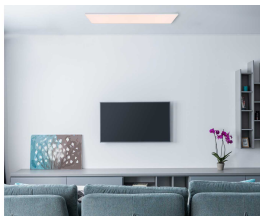

Dieser Artikel ist ausschließlich in unseren Filialen erhältlich.

IN AUSSTELLUNG ANSEHEN

Wien 22	✗
Wien 10	✓
Wien 12	✓
Zentrallager Wien 22	✗

Kontakt Filialen

Wien 22 01 / 732 48

Wien 10 01 / 602 36 30

Wien 12 01 / 804 77 69

Kurzbeschreibung

- Fassung: LED
- Leistung: 40W
- Dimmbar: ja