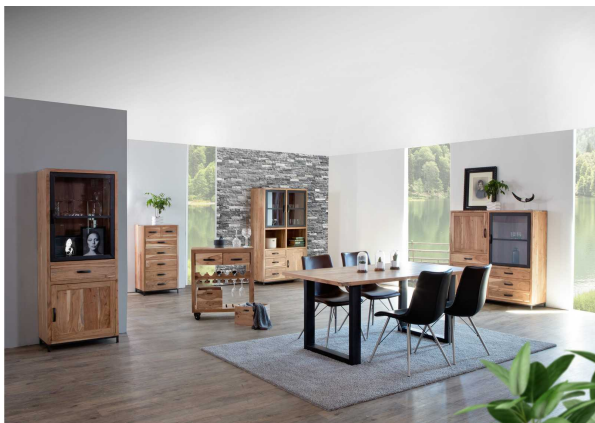

Moderne Vitrine

Artikelnummer: 162402450003

**SCHNÄPPCH
EN**

~~399,00 €~~

Alle Preise inkl. MwSt.

Dieser Artikel ist ausschließlich in unseren Filialen erhältlich.

IN AUSSTELLUNG ANSEHEN

Wien 22	✓
Wien 10	✗
Wien 12	✗
Zentrallager Wien 22	✗

Kontakt Filialen

Wien 22 01 / 732 48

Wien 10 01 / 602 36 30

Wien 12 01 / 804 77 69

Kurzbeschreibung

- 1x Glastür
- 1x Schublade
- 1x Holztür