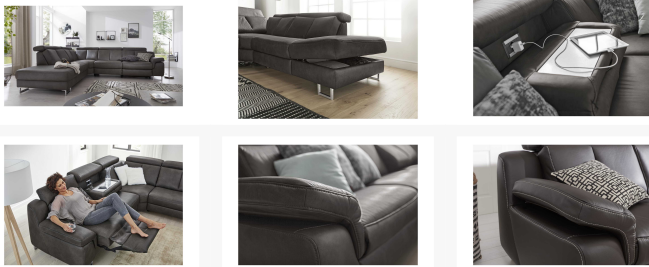

IN AUSSTELLUNG ANSEHEN

Wien 22	✓
Wien 10	✗
Wien 12	✗
Zentrallager Wien 22	✗

Kontakt Filialen

Wien 22 01 / 732 48

Wien 10 01 / 602 36 30

Wien 12 01 / 804 77 69

Kurzbeschreibung

- 3 Sitzvarianten zur Auswahl, weich, mittel und fest
- in Stoff oder Leder erhältlich
- 2 Sitzhöhen