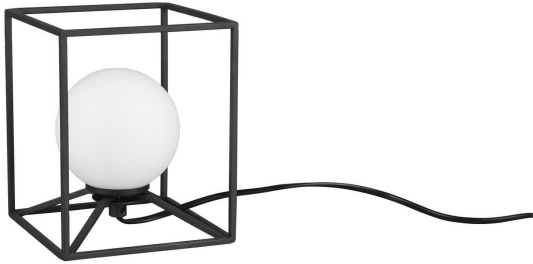

Tischleuchte

Artikelnummer: 185007190074

**SCHNÄPPCH
EN**

~~19,99 €~~

Alle Preise inkl. MwSt.

Dieser Artikel ist ausschließlich in unseren Filialen erhältlich.

IN AUSSTELLUNG ANSEHEN

Wien 22	✓
Wien 10	✗
Wien 12	✗
Zentrallager Wien 22	✗

Kontakt Filialen

Wien 22  01 / 732 48

Wien 10  01 / 602 36 30

Wien 12  01 / 804 77 69

Kurzbeschreibung

- Fassung: 1xG9
- Leistung: 28W
- Dimmbar: nein

Beschreibung

Spot on für diese Tischleuchte, denn sie sorgt für einen cleanen und stimmungsvollen Look und ist gleichzeitig eine echte Deko-Geheimwaffe.

Der schmale Metallrahmen macht die Leuchte zum Styling-Allrounder, der zum Industrial Stil ebenso gut passt wie zu einem minimalistischen Einrichtungsstil.

Die bewährte Kombination aus klaren Formen und dezenten Farben lässt sich als Blickfang für die Inszenierung von Möbeln und Accessoires einfach integrieren und findet mit einer Größe von 14,5x14,5 cm auf der Kommode oder einem kleinen Beistelltisch einen Platz.

Der schwarz matte Rahmen sorgt zusammen mit der weißen Glaskugel mittig des Rahmens für einen modernen Kontrast und eine angenehme Ausleuchtung.

Für eine energiesparende Beleuchtung empfiehlt sich die Verwendung eines LED Leuchtmittels.