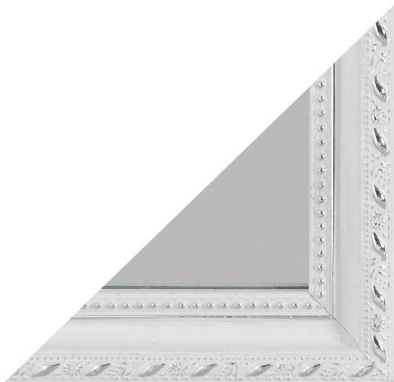

# Holzrahmen-Spiegel

Artikelnummer: 42650945000801

**SCHNÄPPCH  
EN**

~~29,99 €~~

Alle Preise inkl. MwSt.

**Dieser Artikel ist ausschließlich in unseren Filialen erhältlich.**