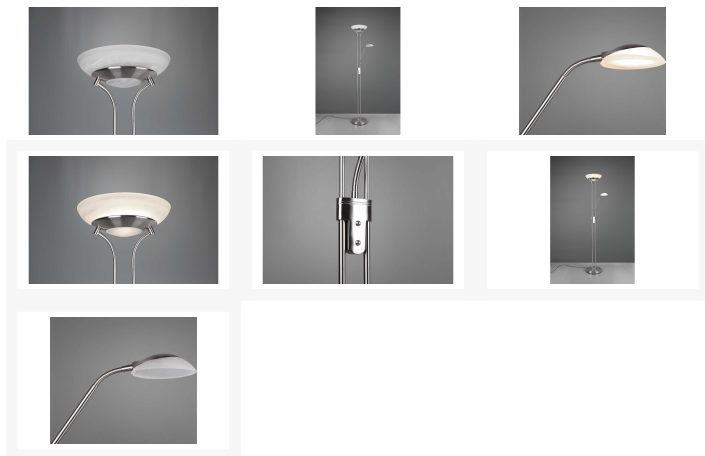

IN AUSSTELLUNG ANSEHEN

Wien 22	✓
Wien 10	✓
Wien 12	✓
Zentrallager Wien 22	✗

Kontakt Filialen

Wien 22 01 / 732 48

Wien 10 01 / 602 36 30

Wien 12 01 / 804 77 69

Kurzbeschreibung

- Fassung: 2xLED
- Leistung: 1x28W | 1x6W
- Dimmbar: ja