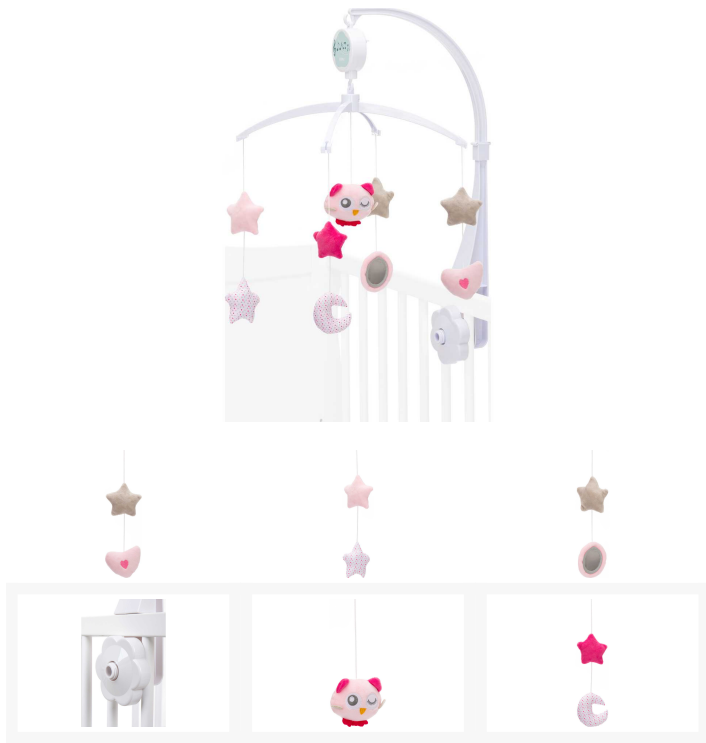

Musikmobile

Artikelnummer: 509304910512

~~29,99 €~~

Alle Preise inkl. MwSt.

Dieser Artikel ist ausschließlich in unseren Filialen erhältlich.

IN AUSSTELLUNG ANSEHEN	
Wien 22	✓
Wien 10	✓
Wien 12	✗
Zentrallager Wien 22	✗

Kontakt Filialen

Wien 22	☎ 01 / 732 48
Wien 10	☎ 01 / 602 36 30
Wien 12	☎ 01 / 804 77 69

Kurzbeschreibung

- Süße Einschlafhilfe
- Ideale Unterhaltung im Laufgitter
- Einfach zu befestigen

Beschreibung

Die Spieluhr sorgt für eine entspannte und beruhigende Stimmung. Besonders das Einschlafen ist für die Kleinsten manchmal nicht so einfach.