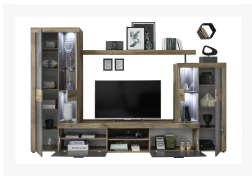

Wohnwand

Artikelnummer: 151001330047

~~749,00 €~~

Alle Preise inkl. MwSt.

Dieser Artikel ist ausschließlich in unseren Filialen erhältlich.

IN AUSSTELLUNG ANSEHEN

Wien 22	✓
Wien 10	✓
Wien 12	✗
Zentrallager Wien 22	✗

Kontakt Filialen

Wien 22 01 / 732 48

Wien 10 01 / 602 36 30

Wien 12 01 / 804 77 69

Kurzbeschreibung

- Wohnwand
- Inkl.: LED-Beleuchtung
- B/H/T ca. 320 x 205 x 45 cm