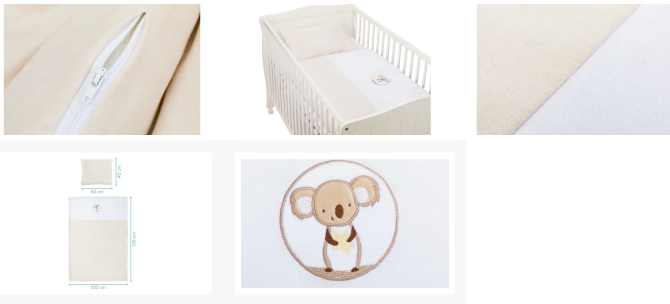

IN AUSSTELLUNG ANSEHEN

Wien 22	✓
Wien 10	✓
Wien 12	✗
Zentrallager Wien 22	✗

Kontakt Filialen

Wien 22	☎ 01 / 732 48
Wien 10	☎ 01 / 602 36 30
Wien 12	☎ 01 / 804 77 69

Kurzbeschreibung

- Öko Tex Standard 100
- Mit Reißverschluss
- Baumwoll Jersey

Beschreibung

Mit der hübschen Bettwäsche macht das Zubettgehen gleich noch mehr Spaß.
Sowohl der Bettdecken- als auch der Kopfkissenbezug sind aus reiner Baumwolle gefertigt.