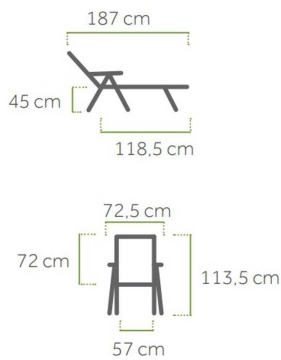

Moderne Komfortliege

Artikelnummer: 31020331001205

~~249,00 €~~

Alle Preise inkl. MwSt.

Dieser Artikel ist ausschließlich in unseren Filialen erhältlich.

IN AUSSTELLUNG ANSEHEN

Wien 22	✓
Wien 10	✓
Wien 12	✓
Zentrallager Wien 22	✓

Kontakt Filialen

Wien 22 01 / 732 48

Wien 10 01 / 602 36 30

Wien 12 01 / 804 77 69

Kurzbeschreibung

- Komfortliege
- Gestell: Aluminium, Bezug: Grau
- Rückenlehne verstellbar