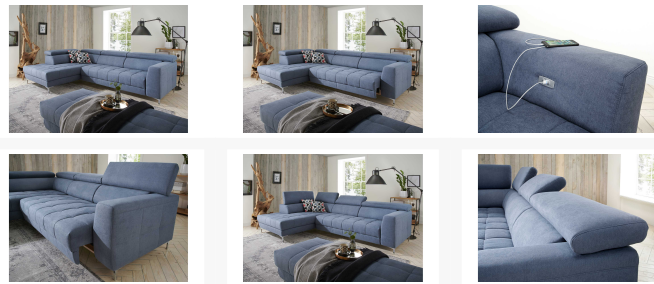

IN AUSSTELLUNG ANSEHEN

Wien 22	✓
Wien 10	✓
Wien 12	✓
Zentrallager Wien 22	✗

Kontakt Filialen

Wien 22	☎ 01 / 732 48
Wien 10	☎ 01 / 602 36 30
Wien 12	☎ 01 / 804 77 69

Kurzbeschreibung

- In Stoff erhältlich
- 3 Sitzqualitäten stehen zur Auswahl
- 2 Fußfarben