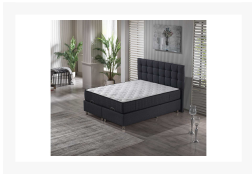

# Polsterbett

Artikelnummer: 152200090075

**WERBEPREIS**

~~1.199,00 €~~

Alle Preise inkl. MwSt.

**Dieser Artikel ist ausschließlich in unseren Filialen erhältlich.**

## Beschreibung

---

Dieses Polsterbett bietet eine durchgehende Taschenfederkern Matratze in den Maßen ca. 180x200 cm. Das Kopfteil fällt optisch auf. Das Bett ist mit zwei einzelnen Bettkästen ausgestattet, diese sind von vorne zugänglich. Für ein leichtes schließen und öffnen der Bettkästen, wurde ein spezieller Springaufbeschlag verbaut.

## Additional Information

---

Artikelnummer	152200090075
Stil	Modern
Anmerkungen	Konfigurierbar in unseren Filialen, unser Verkaufsteam freut sich auf ihre Anfrage.
Pflegehinweise	Regelmäßig absaugen mit passender Bürste bzw. passendem Aufsatz. 1x im halben Jahr mit einem feuchten Tuch über die Fläche wischen
Bestellart	In der Filiale
Lieferart	Selbstabholung, Lieferung
Inklusive	Bettkasten
Im Preis enthalten	Polsterbett, Matratzen
Nicht im Preis enthalten	Lieferung erfolgt ohne Deko oder sonstige nicht im Angebot genannte Artikel!
Fußart	Rund
Maximale Belastbarkeit	ca. 120 kg
Breite	ca. 196 cm
Tiefe	ca. 214 cm
Höhe	ca. 128 cm
Liegefläche	ca. 180 x 200 cm (Breite / Länge)
Bett	ca. 193 x 211 x 127 cm (Breite / Tiefe / Höhe)
Liegehöhe	ca. 66 cm
Kopfteilhöhe	ca. 105 cm
Fußteilhöhe	ca. 40 cm
Hauptfarbe	Anthrazit
Korpus	Dunkelgrau
Bezug	Dunkelgrau
Kopfteil	Dunkelgrau
Fuß	Chromfarben
Hauptmaterial	Stoff
Bezug	Stoff
Kopfteiloberfläche	Mit Steppung und Knöpfen