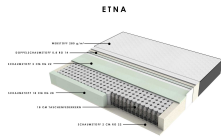

Polsterbett

Artikelnummer: 152200090075

WERBEPREIS

~~1.199,00 €~~

Alle Preise inkl. MwSt.

Dieser Artikel ist ausschließlich in unseren Filialen erhältlich.

IN AUSSTELLUNG ANSEHEN

Wien 22

Wien 10

Wien 12

Zentrallager Wien 22

Kontakt Filialen

Wien 22

01 / 732 48

Wien 10

01 / 602 36 30

Wien 12

01 / 804 77 69

Kurzbeschreibung

- 7-Zonen-Taschenfederkern Matratze
- Inkl. Bettkasten
- Inkl. Matratzen (H3)