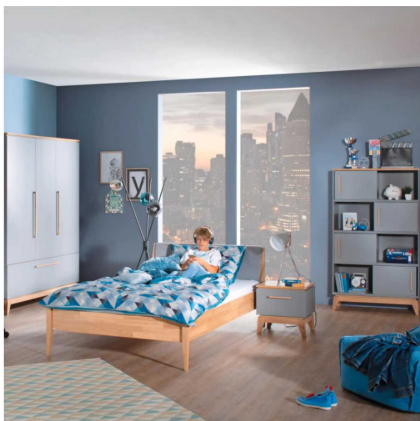

Nachtkästchen

Artikelnummer: 12700439001101

~~389,00 €~~

Alle Preise inkl. MwSt.

Dieser Artikel ist ausschließlich in unseren Filialen erhältlich.

IN AUSSTELLUNG ANSEHEN

Wien 22	✓
Wien 10	✗
Wien 12	✗
Zentrallager Wien 22	✗

Kontakt Filialen

Wien 22 01 / 732 48

Wien 10 01 / 602 36 30

Wien 12 01 / 804 77 69

Kurzbeschreibung

- Stollen in Eiche massiv
- Geräumige Schublade
- Qualitativ hochwertig verarbeitet