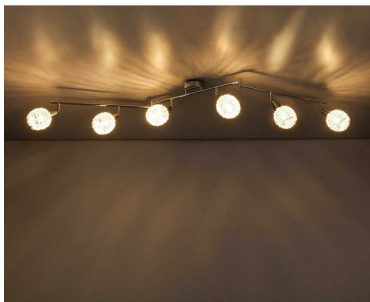

Deckenschiene

Artikelnummer: 183007200491

~~59,99 €~~

**SCHNÄPPCH
EN**

Alle Preise inkl. MwSt.

Dieser Artikel ist ausschließlich in unseren Filialen erhältlich.

IN AUSSTELLUNG ANSEHEN

Wien 22	✓
Wien 10	✗
Wien 12	✗
Zentrallager Wien 22	✗

Kontakt Filialen

Wien 22  01 / 732 48

Wien 10  01 / 602 36 30

Wien 12  01 / 804 77 69

Kurzbeschreibung

- Fassung: 6x E14
- Leistung: max. 40W
- Dimmbar: nein

Beschreibung

Dieser sechsflamig verchromte Strahler aus Metall, zeichnet sich durch die entzückenden Dekorblätter am Lampenschirm aus. Durch die Dekorblätter, wird das Licht atemberaubend reflektiert. Im eingeschalteten Zustand wirkt auf die Leuchte ein Goldschimmer. Die beweglichen Leuchtspots sind an drei 153cm langen Schienen befestigt. Die Leuchte lässt sich hervorragend in ein Schlafzimmer oder in einen Flur integrieren. Dank der sechs E14-Fassungen, können Sie ganz nach Ihren Geschmack, die Leuchtmittel bis max. 40 Watt frei auswählen und dadurch die Lichtfarbe und Helligkeit bestimmen. Wir empfehlen Ihnen LED-Lampen, wegen ihrer Stromersparnis und Langlebigkeit.

Additional Information

Artikelnummer	183007200491
Gewicht	ca. 3,48 kg
Pflegehinweise	Mit einem Tuch sanft abstauben
Bestellart	In der Filiale
Lieferart	Selbstabholung, Post
Breite	ca. 153 cm
Höhe	ca. 25 cm
Hauptfarbe	Silber (Silberfarben)
Hauptmaterial	Metall
Anzahl Leuchtmittel	6 Stück (nicht enthalten)
Fassung	E14
Beleuchtung dazubestellbar	Ja
Beleuchtungsmittel	E14
Lieferzustand	Vormontiert