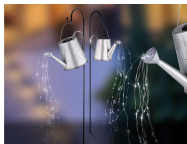

IN AUSSTELLUNG ANSEHEN

Wien 22	✓
Wien 10	✓
Wien 12	✓
Zentrallager Wien 22	✗

Kontakt Filialen

Wien 22 01 / 732 48

Wien 10 01 / 602 36 30

Wien 12 01 / 804 77 69

Kurzbeschreibung

- Fassung: LED
- Leistung: 0,06W
- Dimmbar: nein

Beschreibung

Solarleuchte Metall silbergrau, Metall schwarz, Kunststoff klar, Schiebeschalter, Akku inkludiert AA 300mAh 1.2V, IP44, Gießkanne auf Erdspiess, LEDs flackern, LxBxH: 300x170x1120mm, inkl. 80x LED 0.06W 3V, 4500K