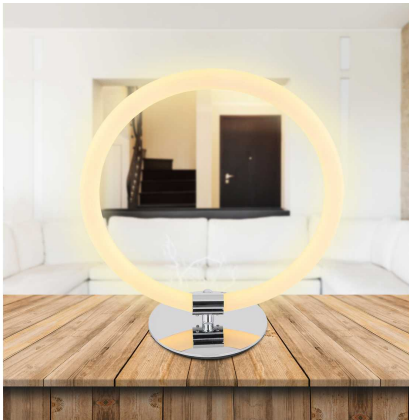

LED-Tischleuchte

Artikelnummer: 185307200467

**SCHNÄPPCH
EN**

~~99,95 €~~

Alle Preise inkl. MwSt.

Dieser Artikel ist ausschließlich in unseren Filialen erhältlich.

IN AUSSTELLUNG ANSEHEN

Wien 22	✓
Wien 10	✓
Wien 12	✗
Zentrallager Wien 22	✗

Kontakt Filialen

Wien 22 01 / 732 48

Wien 10 01 / 602 36 30

Wien 12 01 / 804 77 69

Kurzbeschreibung

- Fassung: LED
- Leistung: 12W
- Dimmbar: nein