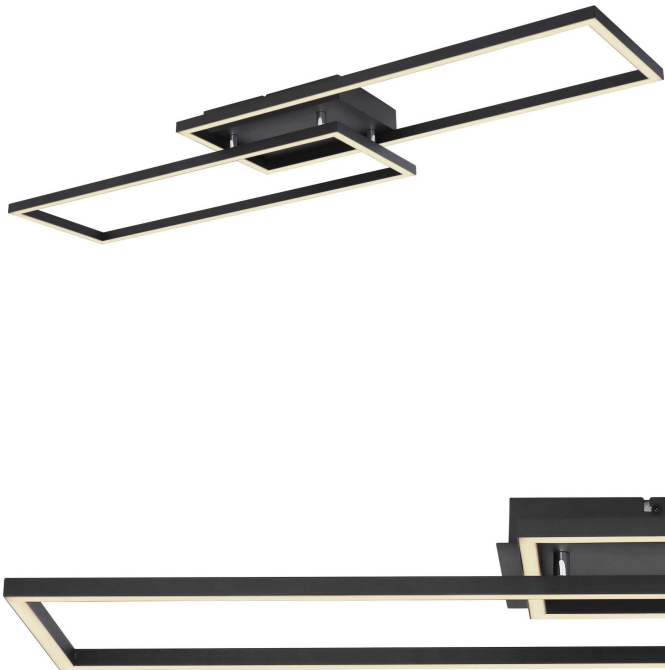

LED-Deckenleuchte

Artikelnummer: 183307200463

~~149,00 €~~

Alle Preise inkl. MwSt.

Dieser Artikel ist ausschließlich in unseren Filialen erhältlich.

IN AUSSTELLUNG ANSEHEN	
Wien 22	✓
Wien 10	✓
Wien 12	✓
Zentrallager Wien 22	✗

Kontakt Filialen

[Wien 22](#) ☎ 01 / 732 48

[Wien 10](#) ☎ 01 / 602 36 30

[Wien 12](#) ☎ 01 / 804 77 69

Kurzbeschreibung

- Fassung: LED
- Leistung: 36W
- Dimmbar: nein

Beschreibung

Diese moderne Deckenleuchte eignet sich wunderbar für Ihre Innenräume.

Sie verfügt über zwei rechteckige Rahmen aus schwarzem Metall, die formschön überkreuzt angeordnet und mit opalem Kunststoff versehen sind.

Dieser bedeckt die inkludierten LEDs, die 1300 Lumen starkes Licht leisten, wobei die Lichtfarbe in drei Stufen (2700, 4000 und 6000 Kelvin) eingestellt werden kann.

Durch weitere Modelle der gleichen Serie können Sie das Gesamtbild in Ihren vier Wänden komplettieren und für ein stilvolles Ambiente sorgen.

Additional Information

Artikelnummer	183307200463
Gewicht	ca. 1,49 kg
Pflegehinweise	Mit einem Tuch sanft von Staub befreien
Bestellart	In der Filiale
Lieferart	Selbstabholung, Post
Länge	ca. 101 cm
Breite	ca. 29 cm
Höhe	ca. 75 cm
Spezielle Maße	L/B/H 101x29x7,5cm
Hauptfarbe	Schwarz (Schwarz matt)
Hauptmaterial	Metall
Leuchtmittel enthalten	Ja
Energieverbrauch	36 Watt
Lieferzustand	Vormontiert