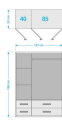

Drehtür-Kombischrank

Artikelnummer: 15270095002701

~~279,00 €~~

Alle Preise inkl. MwSt.

Dieser Artikel ist ausschließlich in unseren Filialen erhältlich.

IN AUSSTELLUNG ANSEHEN

Wien 22	✓
Wien 10	✓
Wien 12	✓
Zentrallager Wien 22	✓

Kontakt Filialen

Wien 22	☎ 01 / 732 48
Wien 10	☎ 01 / 602 36 30
Wien 12	☎ 01 / 804 77 69

Kurzbeschreibung

- Drehtür-Kombischrank in Weiß/Eiche Sanremo
- 3-Türen, 2 Schubladen
- Absetzung: Eiche Sanremo Hell Dekor

Beschreibung

Drehtürenschränk in modernem Look. Geradlinige Formensprache & unkompliziertes Design. Funktional gestaltet.