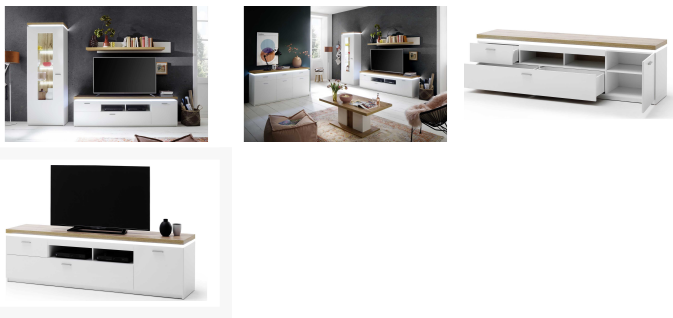

Modernes TV-Element

Artikelnummer: 16100008011801

**SCHNÄPPCH
EN**

~~549,00 €~~

Alle Preise inkl. MwSt.

Dieser Artikel ist ausschließlich in unseren Filialen erhältlich.

IN AUSSTELLUNG ANSEHEN

Wien 22	✓
Wien 10	✗
Wien 12	✗
Zentrallager Wien 22	✗

Kontakt Filialen

Wien 22  01 / 732 48

Wien 10  01 / 602 36 30

Wien 12  01 / 804 77 69

Kurzbeschreibung

- Weiß Melamin/Eiche Melamin
- Inkl. Deckenplattenbeleuchtung
- B/H/T: ca. 196x57x44 cm

Additional Information

Artikelnummer	16100008011801
Stil	Modern
Gewicht	ca. 101 kg
Pflegehinweise	Mit einem Staubtuch trocken abwischen. Keine lösungsmittelhaltigen oder scheuernden Putzmittel verwenden.
Bestellart	In der Filiale
Lieferart	Selbstabholung, Lieferung
Artikelinhalt	1x Tür, 2x Schubläden, 2x Fächer
Im Preis enthalten	Memory Funkfernbedienung inkl. Trafo, LED-Beleuchtung
Nicht im Preis enthalten	Lieferung erfolgt ohne Deko oder sonstige nicht im Angebot genannte Artikel!
Produktvorteile	Individuell nach Ihren Wünschen planbar
Maximale Belastbarkeit	ca. 25 kg
Breite	ca. 196 cm
Tiefe	ca. 44 cm
Höhe	ca. 57 cm
Hauptfarbe	Weiß (Weiß matt)
Nebenfärb	Eiche
Korpus	Weiß matt
Front	Weiß matt
Absetzung	Braun (Wotan Eiche Melamin)
Boden	1x Weiß Melamin
Griffe	Silber
Hauptmaterial	Holzwerkstoff
Funktionen	Verstellbare Böden, Türdämpfung
Abmessungen Verpackung	ca. 49 x 211 x 8 cm (Länge / Breite / Höhe)
Gewicht Verpackung	ca. 41 kg
Abmessungen Verpackung 2	ca. 48 x 210 x 8 cm (Länge / Breite / Höhe)
Gewicht Verpackung 2	ca. 37 kg
Abmessungen Verpackung 3	ca. 45 x 80 x 16 cm (Länge / Breite / Höhe)