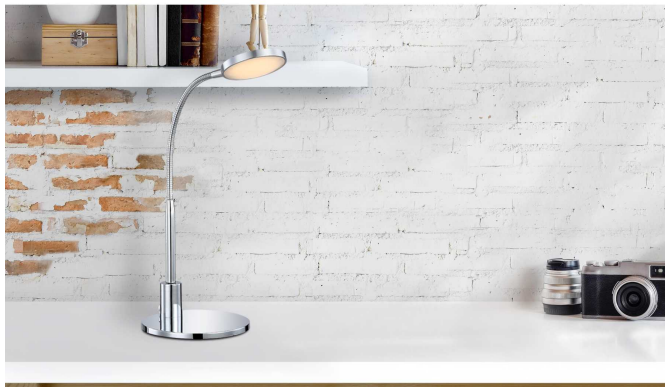

LED-Tischleuchte

Artikelnummer: 185307200373

~~39,99 €~~

**SCHNÄPPCH
EN**

Alle Preise inkl. MwSt.

Dieser Artikel ist ausschließlich in unseren Filialen erhältlich.

IN AUSSTELLUNG ANSEHEN

Wien 22	✓
Wien 10	✗
Wien 12	✗
Zentrallager Wien 22	✗

Kontakt Filialen

Wien 22 01 / 732 48

Wien 10 01 / 602 36 30

Wien 12 01 / 804 77 69

Kurzbeschreibung

- Fassung: LED
- Leistung: 6W
- Dimmbar: nein