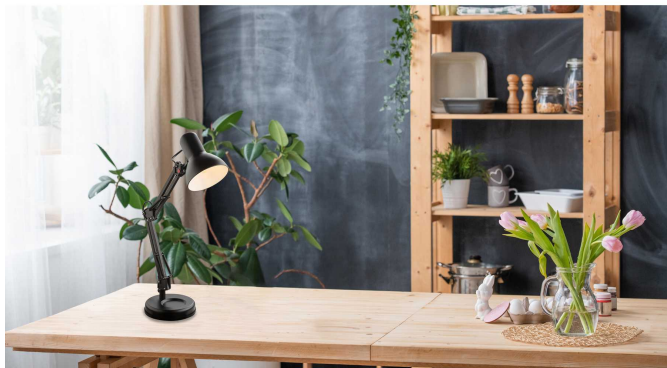

**SCHNÄPPCH
EN**

~~24,99 €~~

Alle Preise inkl. MwSt.

Dieser Artikel ist ausschließlich in unseren Filialen erhältlich.