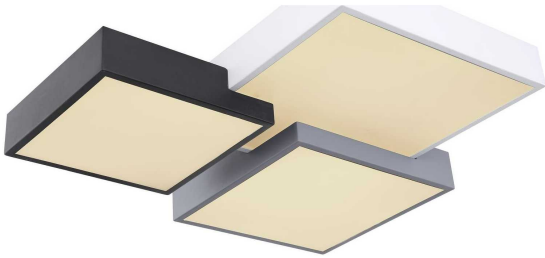

LED-Deckenleuchte

Artikelnummer: 183307200396

**SCHNÄPPCH
EN**

~~269,00 €~~

Alle Preise inkl. MwSt.

Dieser Artikel ist ausschließlich in unseren Filialen erhältlich.

IN AUSSTELLUNG ANSEHEN

Wien 22	✓
Wien 10	✗
Wien 12	✗
Zentrallager Wien 22	✗

Kontakt Filialen

Wien 22  01 / 732 48

Wien 10  01 / 602 36 30

Wien 12  01 / 804 77 69

Kurzbeschreibung

- Fassung: LED
- Leistung: 45W
- Dimmbar: ja | Fernbedienung: ja | Farbwechsel: ja

Beschreibung

Deckenleuchte Metall, Kunststoff, Quadrate in verschiedenen Größen: kleines Quadrat Farbe schwarz, mittleres Quadrat: Farbe grau, großes Quadrat: Farbe weiß, Farbwechsler, dimmbar, Memory, Fernbedienung, inkl. 1x LED 55W 5500lm source, 2300lm output CCT 3000K 4500K 6000K

Additional Information

Artikelnummer	183307200396
Pflegehinweise	Mit einem Tuch sanft von Staub befreien
Bestellart	In der Filiale
Lieferart	Selbstabholung
Länge	ca. 60,5 cm
Breite	ca. 54 cm
Höhe	ca. 13,5 cm
Hauptfarbe	Weiß, Grau, Schwarz (Grau/Schwarz/Weiß)
Hauptmaterial	Kunststoff
Anzahl Leuchtmittel	1 Stück (enthalten)
Leuchtmittel enthalten	Ja
Energieeffizienzklasse	A
Energieverbrauch	60 Watt
Fassung	LED
Helligkeit	2400 Lumen
Lieferzustand	Vormontiert