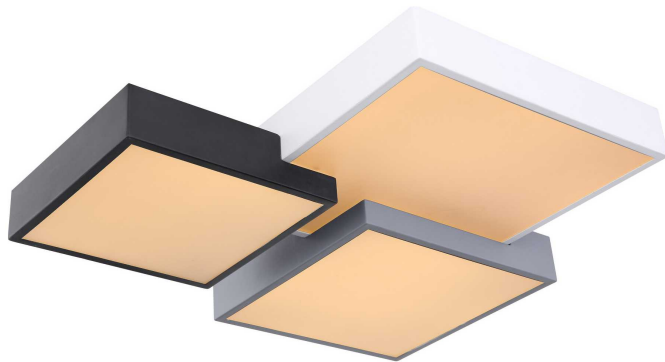

LED-Deckenleuchte

Artikelnummer: 183307200396

**SCHNÄPPCH
EN**

~~269,00 €~~

Alle Preise inkl. MwSt.

Dieser Artikel ist ausschließlich in unseren Filialen erhältlich.

IN AUSSTELLUNG ANSEHEN

Wien 22	✓
Wien 10	✗
Wien 12	✗
Zentrallager Wien 22	✗

Kontakt Filialen

Wien 22  01 / 732 48

Wien 10  01 / 602 36 30

Wien 12  01 / 804 77 69

Kurzbeschreibung

- Fassung: LED
- Leistung: 45W
- Dimmbar: ja | Fernbedienung: ja | Farbwechsel: ja

Beschreibung

Deckenleuchte Metall, Kunststoff, Quadrate in verschiedenen Größen: kleines Quadrat Farbe schwarz, mittleres Quadrat: Farbe grau, großes Quadrat: Farbe weiß, Farbwechsler, dimmbar, Memory, Fernbedienung, inkl. 1x LED 55W 5500lm source, 2300lm output CCT 3000K 4500K 6000K

Additional Information

Artikelnummer	183307200396
Pflegehinweise	Mit einem Tuch sanft von Staub befreien
Bestellart	In der Filiale
Lieferart	Selbstabholung
Länge	ca. 60,5 cm
Breite	ca. 54 cm
Höhe	ca. 13,5 cm
Hauptfarbe	Weiß, Grau, Schwarz (Grau/Schwarz/Weiß)
Hauptmaterial	Kunststoff
Anzahl Leuchtmittel	1 Stück (enthalten)
Leuchtmittel enthalten	Ja
Energieeffizienzklasse	A
Energieverbrauch	60 Watt
Fassung	LED
Helligkeit	2400 Lumen
Lieferzustand	Vormontiert