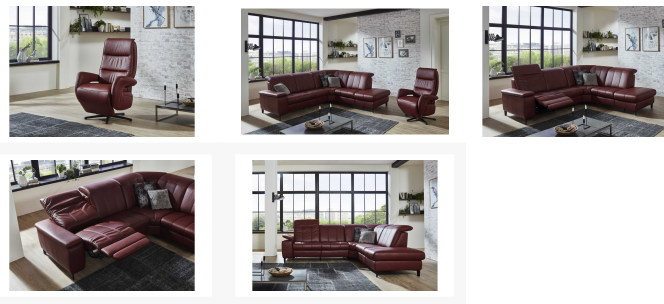

# Polsterecke

Artikelnummer: 113602280049

**SCHNÄPPCH  
EN**

~~2.799,00 €~~

Alle Preise inkl. MwSt.

**Dieser Artikel ist ausschließlich in unseren Filialen erhältlich.**

## Kurzbeschreibung

- große Auswahl an Funktionsmöglichkeiten
- 2 Sitzpolstervarianten
- umfangreicher Typenplan

## Beschreibung

---

Vom kleinen 2-Sitzer bis hin zur großen Ecke mit dutzenden Funktionen. Mit diesem Modell können Sie ganz einfach Ihr Traumsofa individuell und maßgenau zusammenstellen. Sie können dieses Modell nach Ihren Wünschen in unseren Filialen individuell planen lassen. Wir beraten Sie gerne.

## Additional Information

---

Artikelnummer	113602280049
Marke	Belcasa
Stil	Modern
Individuell konfigurierbar	Ja
Anmerkungen	2 Sitzhöhen, 2 Armlehnen, 4 Fußvarianten
Pflegehinweise	Regelmäßig absaugen mit passender Bürste bzw. passendem Aufsatz. 1x im halben Jahr mit einem feuchten Tuch über die Fläche wischen.
Bestellart	Individuell in der Filiale (BW)
Lieferart	Selbstabholung
Gegen Mehrpreis erhältlich	motorische Relaxfunktion, Kopfteilverstellung, klappbare Armlehnen, Kissen, Rücken echt bezogen
Nicht im Preis enthalten	Lieferung erfolgt ohne Deko oder sonstige nicht im Angebot genannte Artikel!
Breite	ca. 275 cm
Tiefe	ca. 243 cm
Höhe	ca. 91 cm
Schenkelmaß Links	ca. 275 cm
Schenkelmaß rechts	ca. 243 cm
Sitztiefe	ca. 52 cm
Sitzhöhe	ca. 46 cm
Hauptfarbe	Rot
Korpus	Merlot
Sitz	Merlot
Fuß	Schwarz
Farbenalternativen vorhanden	Ja
Hauptmaterial	Leder
Polsterung des Rücken	Pur Schaum
Korpus	Leder
Korpus Zusammensetzung	pigmentiertes Leder
Sitz	Leder