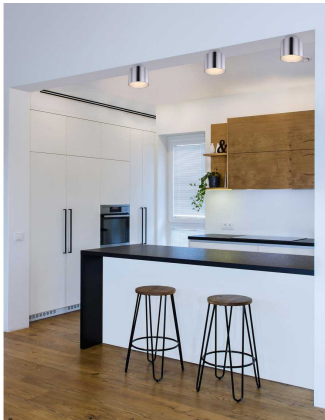

Deckenleuchte

Artikelnummer: 183307200352

**SCHNÄPPCH
EN**

~~39,99 €~~

Alle Preise inkl. MwSt.

Dieser Artikel ist ausschließlich in unseren Filialen erhältlich.

IN AUSSTELLUNG ANSEHEN

Wien 22	✓
Wien 10	✓
Wien 12	✓
Zentrallager Wien 22	✗

Kontakt Filialen

Wien 22 01 / 732 48

Wien 10 01 / 602 36 30

Wien 12 01 / 804 77 69

Kurzbeschreibung

- Fassung: LED
- Leistung: 16W
- Dimmbar: nein