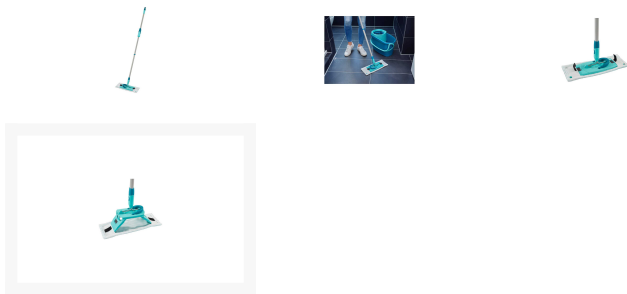

# Ersatzbezug Micro Duo

Artikelnummer: 42310938018601

**SCHNÄPPCH  
EN**

~~12,99 €~~

Alle Preise inkl. MwSt.

**Dieser Artikel ist ausschließlich in unseren Filialen erhältlich.**

## Kurzbeschreibung

- Reinigungsstarkes 2-Faser-System aus Microfaser mit leicht erhöhten Borsten für die gründliche Reinigung aller Bodenarten
- Besonders hohe Aufnahme von Schmutz und Schmutzwasser
- Taschen-Klettkombination für einfaches Anbringen und Entfernen des Bezugs, bei gleichzeitig sicherem Halt während des Ausschleuderns

## Beschreibung

---

Dieser Micro Duo Moppschlauch mit 33 cm Breite erzielt in Kombination mit dem Leifheit CLEAN TWIST M Ergo Reinigungsset beste Ergebnisse beim Wischen unterschiedlicher Bodenarten. Dank der Kombination von zwei verschiedenen Fasertypen bietet sie doppelte Reinigungskraft: Die leicht abstehenden gröberen Spezialborsten holen den Schmutz aus allen Ritzen, auch von strukturierten Oberflächen, während die feinen Mikrofasern mit ihren mikroskopisch kleinen Borsten allen Schmutz und Wasser aufnehmen.

Die neue Kombination von Klettverschlussaschen sorgt dafür, dass sich der Bezug leicht an- und ausziehen lässt und auch beim Spinnen sicher sitzt. Der 33 cm lange Moppbezug kann bei 60 °C gewaschen werden und verliert auch nach mehrmaligem Waschen nicht seine Reinigungskraft.