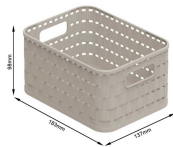

Aufbewahrungskorb 2L

Artikelnummer: 42250963010801

21

~~4,49 €~~

Alle Preise inkl. MwSt.

Dieser Artikel ist ausschließlich in unseren Filialen erhältlich.

IN AUSSTELLUNG ANSEHEN

Wien 22	✓
Wien 10	✓
Wien 12	✗
Zentrallager Wien 22	✗

Kontakt Filialen

Wien 22  01 / 732 48

Wien 10  01 / 602 36 30

Wien 12  01 / 804 77 69

Kurzbeschreibung

- Material: Stabiler Kunststoff
- Platzsparend stapelbar
- Rattan-Optik

Beschreibung

Ordentlich Wohnen ohne langes Suchen - mit diesem Korb ist dies endlich möglich. Ob als Aufbewahrung im Wohnzimmer für Zeitschriften, ob in der Diele als Ablage für Schals und Mützen oder als Spielzeugkiste, in die stapelbare Box passt alles, was sonst