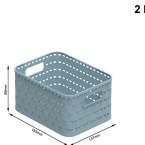

# Aufbewahrungskorb 2L(Aufbewahrungskorb-A6)

Artikelnummer: 42250963010802

**4,49 €**

Alle Preise inkl. MwSt.

**Dieser Artikel ist ausschließlich in unseren Filialen erhältlich.**

## Beschreibung

---

Ordentlich Wohnen ohne langes Suchen - mit diesem Korb ist dies endlich möglich. Ob als Aufbewahrung im Wohnzimmer für Zeitschriften, ob in der Diele als Ablage für Schals und Mützen oder als Spielzeugkiste, in die stapelbare Box passt alles, was sonst offen rumliegt. Der pflegeleichte Korb lässt sich bequem tragen und ziehen bei Bedarf von einem Raum zum anderen um. Im Bad sorgen die feuchtigkeitsunempfindlichen Boxen für die ordentliche und geschützte Aufbewahrung von Pflegeprodukten oder Gästehandtüchern.